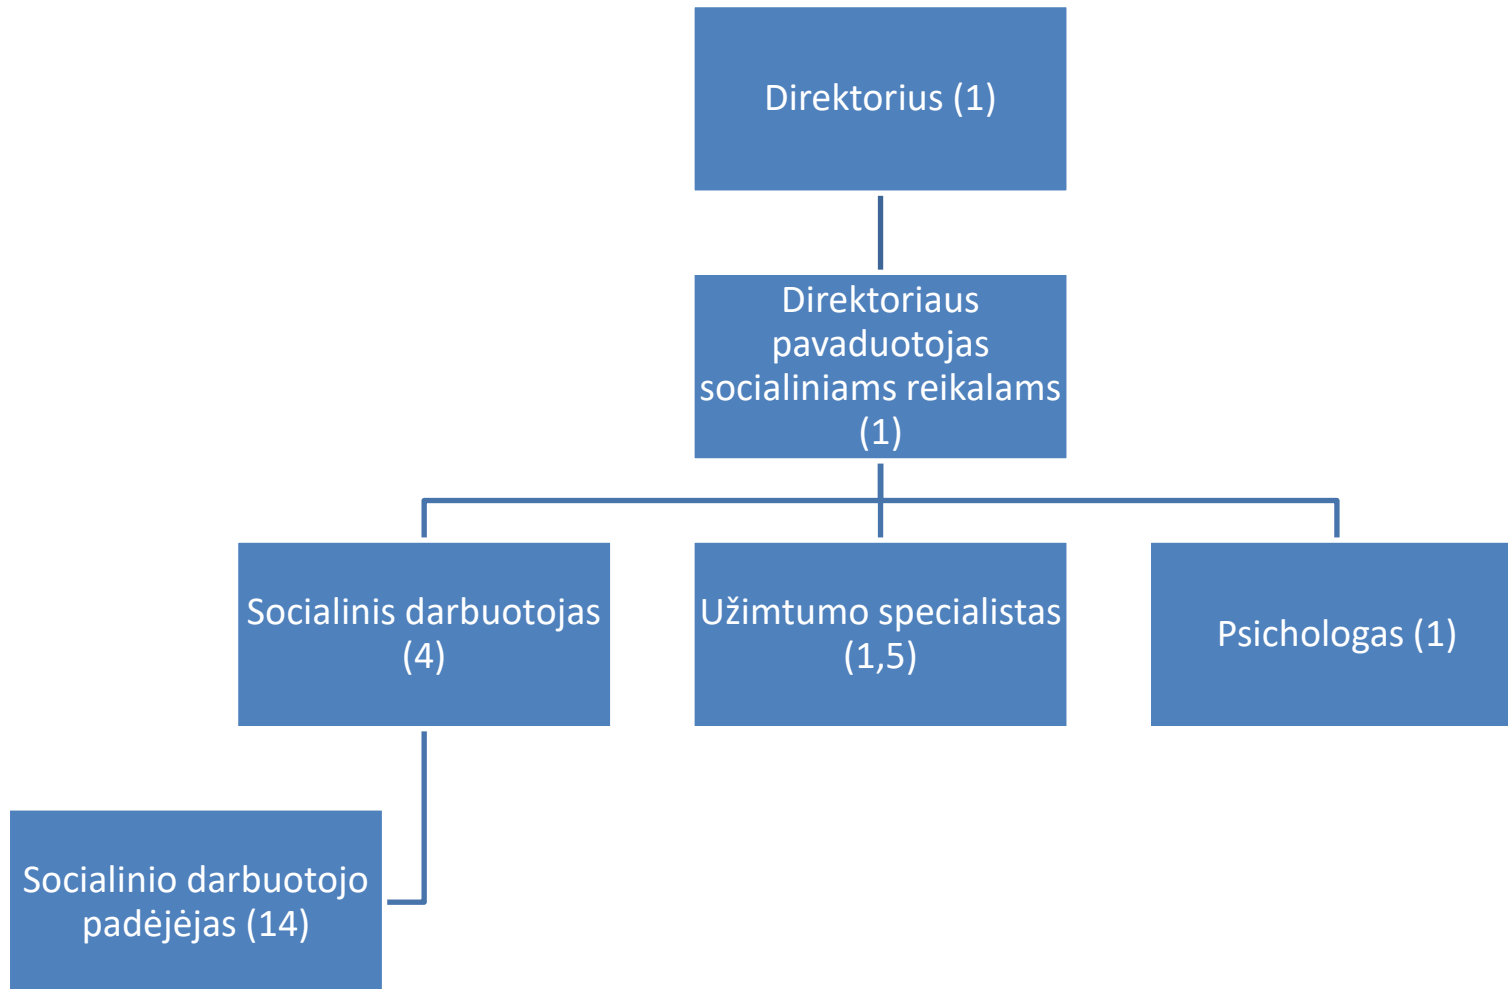

## BIUDŽETINĖS ĮSTAIGOS KLAIPĖDOS MIESTO GLOBOS NAMŲ SOCIALINIO DARBO PADALINIO VALDYMO STRUKTŪRA

Biudžetinės įstaigos „Klaipėdos miesto globos namai“ didžiausias leistinas pareigybių skaičius patvirtintas 2018-04-12 Klaipėdos miesto savivaldybės administracijos direktoriaus įsakymu Nr. P1-387. Pareigybių sąrašas patvirtintas BĮ Klaipėdos miesto globos namų direktoriaus 2018-05-07 įsakymu Nr. V-37.

Pastaba: skliausteliuose nurodytas pareiginiu etatų skaičius.