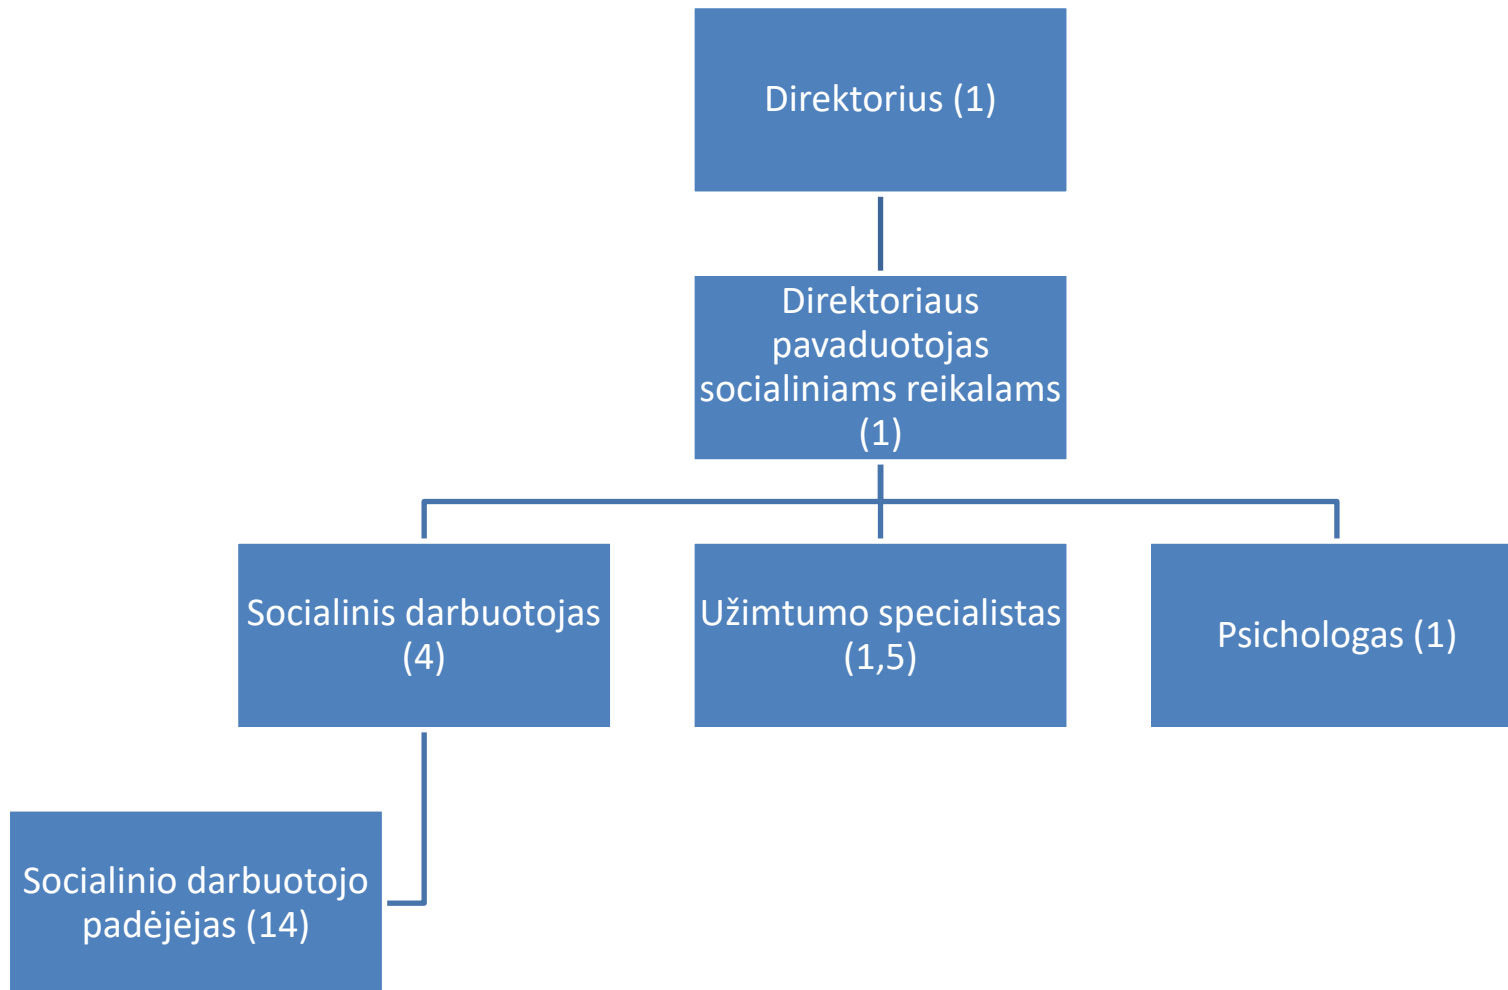

BIUDŽETINĖS ĮSTAIGOS KLAIPĖDOS MIESTO GLOBOS NAMŲ SOCIALINIO DARBO PADALINIO VALDYMO STRUKTŪRA

Biudžetinės įstaigos „Klaipėdos miesto globos namai“ didžiausias leistinas pareigybių skaičius patvirtintas 2017-02-21 Klaipėdos miesto savivaldybės administracijos direktoriaus įsakymu Nr. P1-179. Pareigybių sąrašas patvirtintas BĮ Klaipėdos miesto globos namų direktoriaus 2017-02-23 įsakymu Nr. V-28.

Pastaba: skliausteliuose nurodytas pareiginiu etatų skaičius.